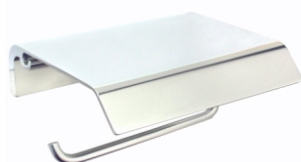

Wieszak papieru WC

CCo-7179 10

wys. 3 cm

szer. 12 cm

gł. 10 cm

0,16 kg