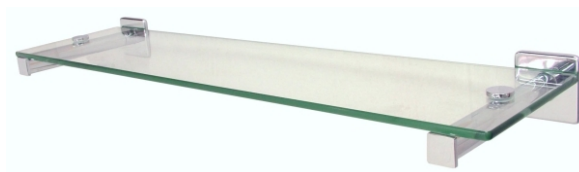

# Nefryt

Artykuły mocowane, stop cynku i aluminium, połysk.

Wieszak trójramienny

CNe-71580 10  
wys. 16,3 cm  
szer. 5 cm  
gł. 38,7 cm  
kg 0,51 kg

Wieszak przyścienny pojedynczy

CNe-7139 10  
wys. 5 cm  
szer. 62,5 cm  
gł. 5,6 cm  
kg 0,36 kg

Wieszak podwójny

CNe-7152 10  
wys. 5 cm  
szer. 63,2 cm  
gł. 12,8 cm  
kg 0,61 kg

Półka

CNe-7142 10  
wys. 5 cm  
szer. 55 cm  
gł. 14,6 cm  
kg 1,65 kg

Szczotka WC

CNe-7154 10  
wys. 37,4 cm  
szer. 9 cm  
gł. 12,8 cm  
kg 0,79 kg