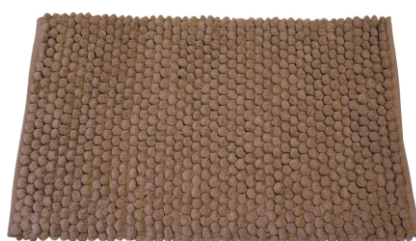

Button brąz

CDw-8060 47

mat. baw/poliest.
dł. 80 cm
szer. 50 cm
Kg 0,69 kg