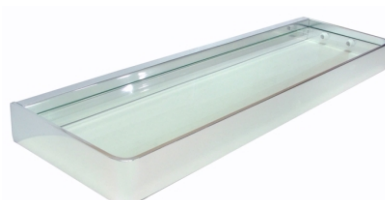

wys. 5,7 cm

szer. 12,4 cm

gł. 8,8 cm

0,42 kg

Wieszak papieru WC

CCo-7179 10

wys. 3 cm

szer. 12 cm

gł. 10 cm

0,16 kg

Półka

CCo-7172 10

wys. 3,6 cm

szer. 46,2 cm

gł. 14,0 cm

1,58 kg