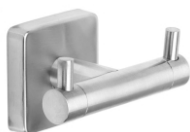

Piryt

Artykuły mocowane, stal nierdzewna, mat.

Haczyk

CPI-6961 82
wys. 5 cm
szer. 8,2 cm
gt. 5,5 cm
kg 0,23 kg